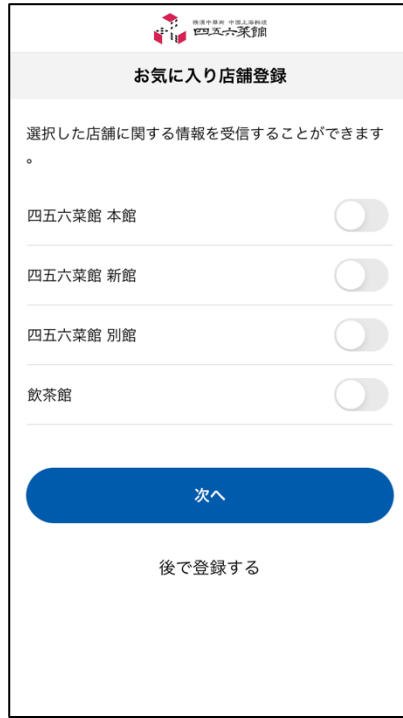

《四五六菜館 公式アプリ会員登録の仕方》 ページ 1

①アプリをダウンロードする

②設定して次へ進めていく

③-A 新規会員登録を押す
(ダウンロード時に入る場合)

③-B 新規会員登録を押す
(設定から入る場合)

④ログインメールアドレス、
確認用メールアドレス、パス
ワード、性別を入力する

⑤生年月日、郵便番号を入力
する

⑥利用規約に同意するにチェックをして、会員登録を押す

⑦メールアドレスに届いた認証コードを入力して登録するを押す

⑧会員登録が完了しましたとなり、ログインするを押す

⑨ログインメールアドレス、パスワードを入力してログインを押す